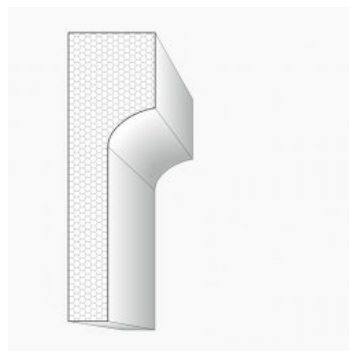

STAVEBNÍ KONSTRUKCE

STANDARDY

MEZIBYTOVÉ STĚNY

původní kameno-cihelné zdivo
nebo cihelné bloky porotherm
(1. a 2. NP)

sádkartonové mezibytové
stěny (podkroví)

STROPY

betonové skládané stropy s při-
znanými původními dřevěnými
trámy nebo původní klenby
(1. a 2. NP)