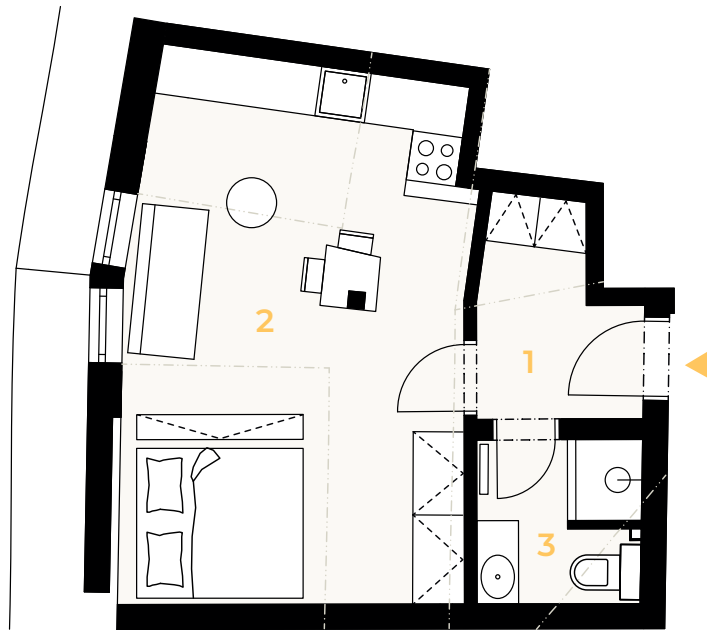

Byt 17

Dispozice **1+KK**
Podlaží **podkroví**

1	Vstupní hala	4,30 m ²
2	Obytná místnost	26,50 m ²
3	Koupelna s WC	4,10 m ²

Užitná plocha 34,90 m²
Podlahová plocha* 36,30 m²

Sklepní kóje 3,90 m²

Celková plocha 40,20 m²

*Projekt Rezidence Bílá Růže si vyhrazuje právo na změny. Veškeré materiály a informace jsou pouze orientační. Součástí kupní ceny bytu není nábytek. Podlahová plocha bytu je včetně ploch příček a vnitřních nosných stěn dle vládního nařízení 366/2013 Sb.