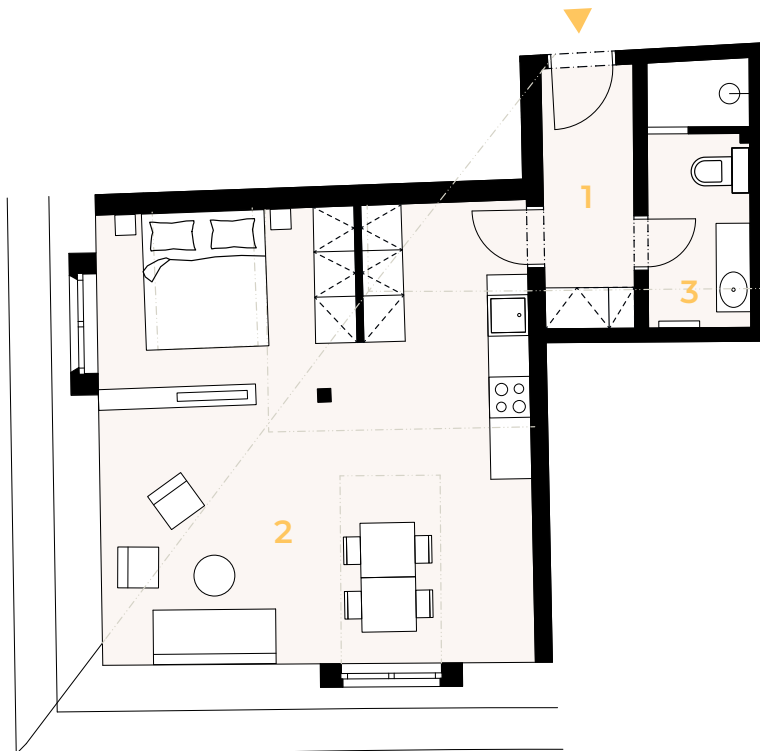

Byt 16

Dispozice **1+KK**
Podlaží **podkroví**

1	Vstupní hala	5,70 m ²
2	Obytná místnost	42,10 m ²
3	Koupelna s WC	5,80 m ²

Užitná plocha 53,60 m²
Podlahová plocha* 54,50 m²

Sklepní kóje 5,20 m²

Celková plocha 59,70 m²

*Projekt Rezidence Bílá Růže si vyhrazuje právo na změny. Veškeré materiály a informace jsou pouze orientační. Součástí kupní ceny bytu není nábytek. Podlahová plocha bytu je včetně ploch příček a vnitřních nosných stěn dle vládního nařízení 366/2013 Sb.